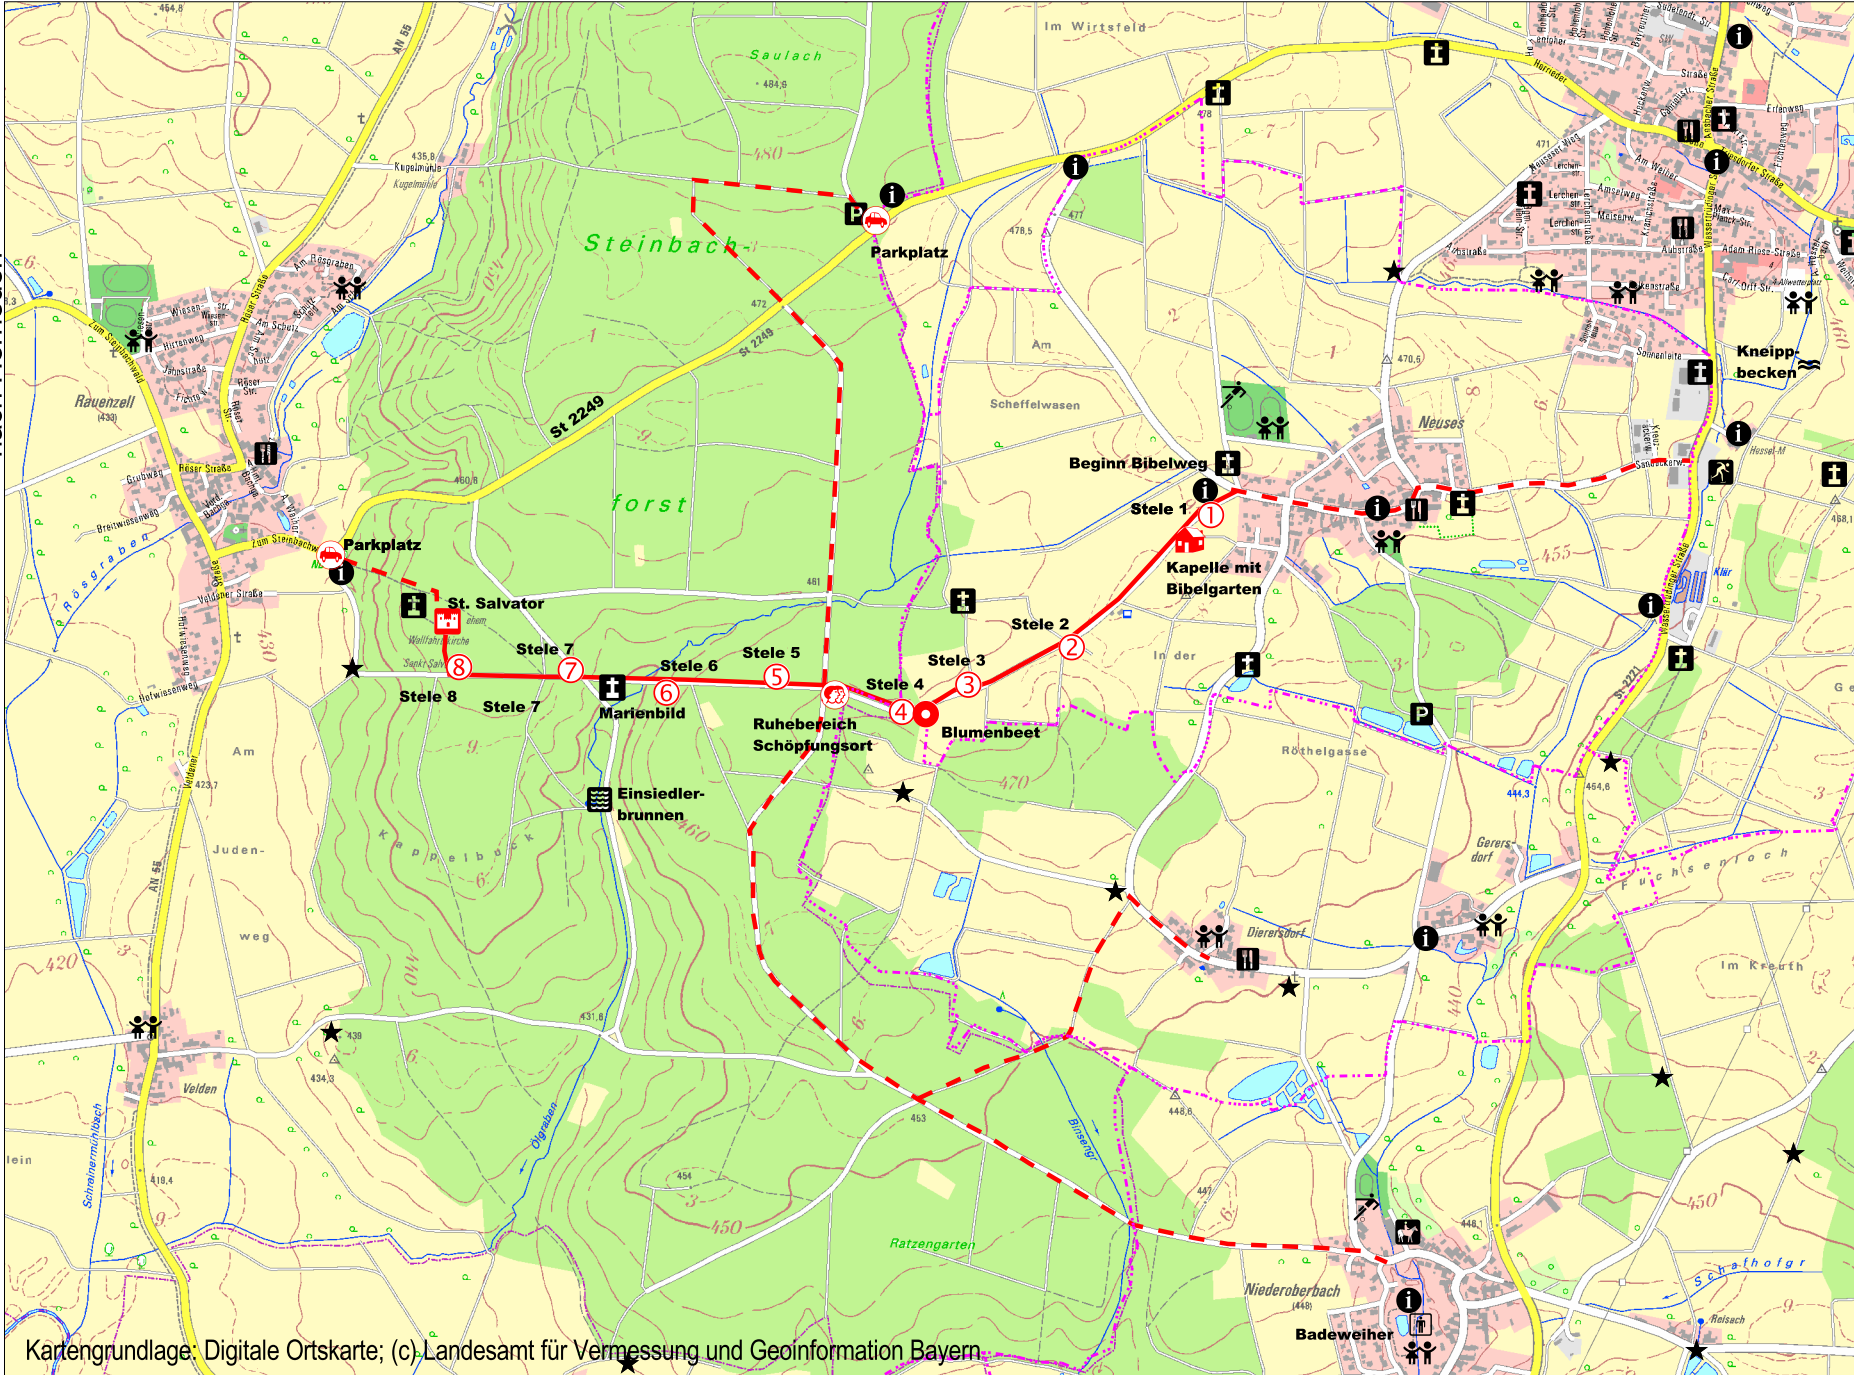

nach Ansbach

nach Herrieden

Bibelweg

- Bibelweg
- Verbindung
- Aussichtspunkt
- Parkplatz
- Kinderspielplatz
- Gasthaus
- Reitanlage
- Quelle
- Sportplatz
- Kapelle
Marterl
- Infostand
- Toilette
- Kneippanlage

Gemeinde Burgoberbach
Ansbacher Straße 24
91595 Burgoberbach
Tel. 09805 - 91910

Kartengrundlage: Digitale Ortskarte; (c) Landesamt für Vermessung und Geoinformation Bayern

nach Bechhofen